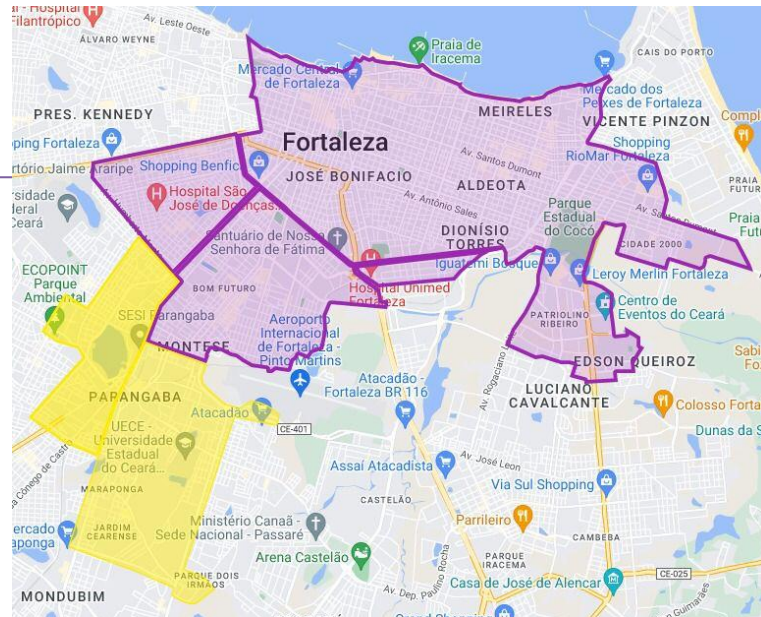

# Área de Cobertura e Horário de atendimento

## Área atual:

**Centro e região:** Centro, Moura Brasil, Farias Brito, Damas, Benfica e Gentilândia / **Parquelândia e região:** Parquelândia, Parque Araxá, Rodolfo Teófilo e Amadeu Furtado / **Bairro de Fátima e região:** Fátima, Dionísio Torres, Joaquim Távora e José Bonifácio / **Aldeota e região:** Aldeota, Meireles, Varjota, Papicu, Cidade 2000, Praia de Iracema e Mucuripe / **Cocó e região:** Cocó e Patriolino Ribeiro / **Montese e região:** Montese, Parreão, Vila União, Jardim América e Bom Futuro.

## Expansão Jul/22:

**Parangaba e região:** Parangaba, Maraponga e Jôquei.